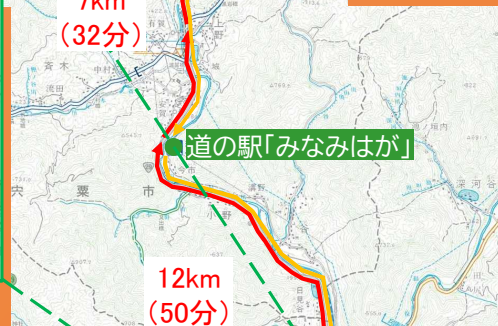

第2回秋を味わう引原ダム周遊サイクリング ルートマップ(コース①)

- 凡例
- ★ : スタート位置
 - : みどころ
 - (red) : 往路
 - (yellow) : 復路
 - 赤字 : ポイント間距離 (所要時間)