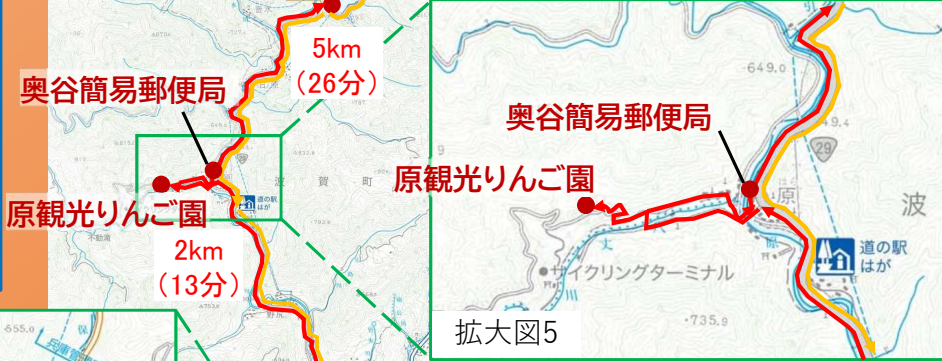

第2回秋を味わう引原ダム周遊サイクリング ルートマップ(コース①)

- 凡例
- ★ : スタート位置
 - : みどころ
 - (red) : 往路
 - (yellow) : 復路
 - 赤字 : ポイント間距離 (所要時間)